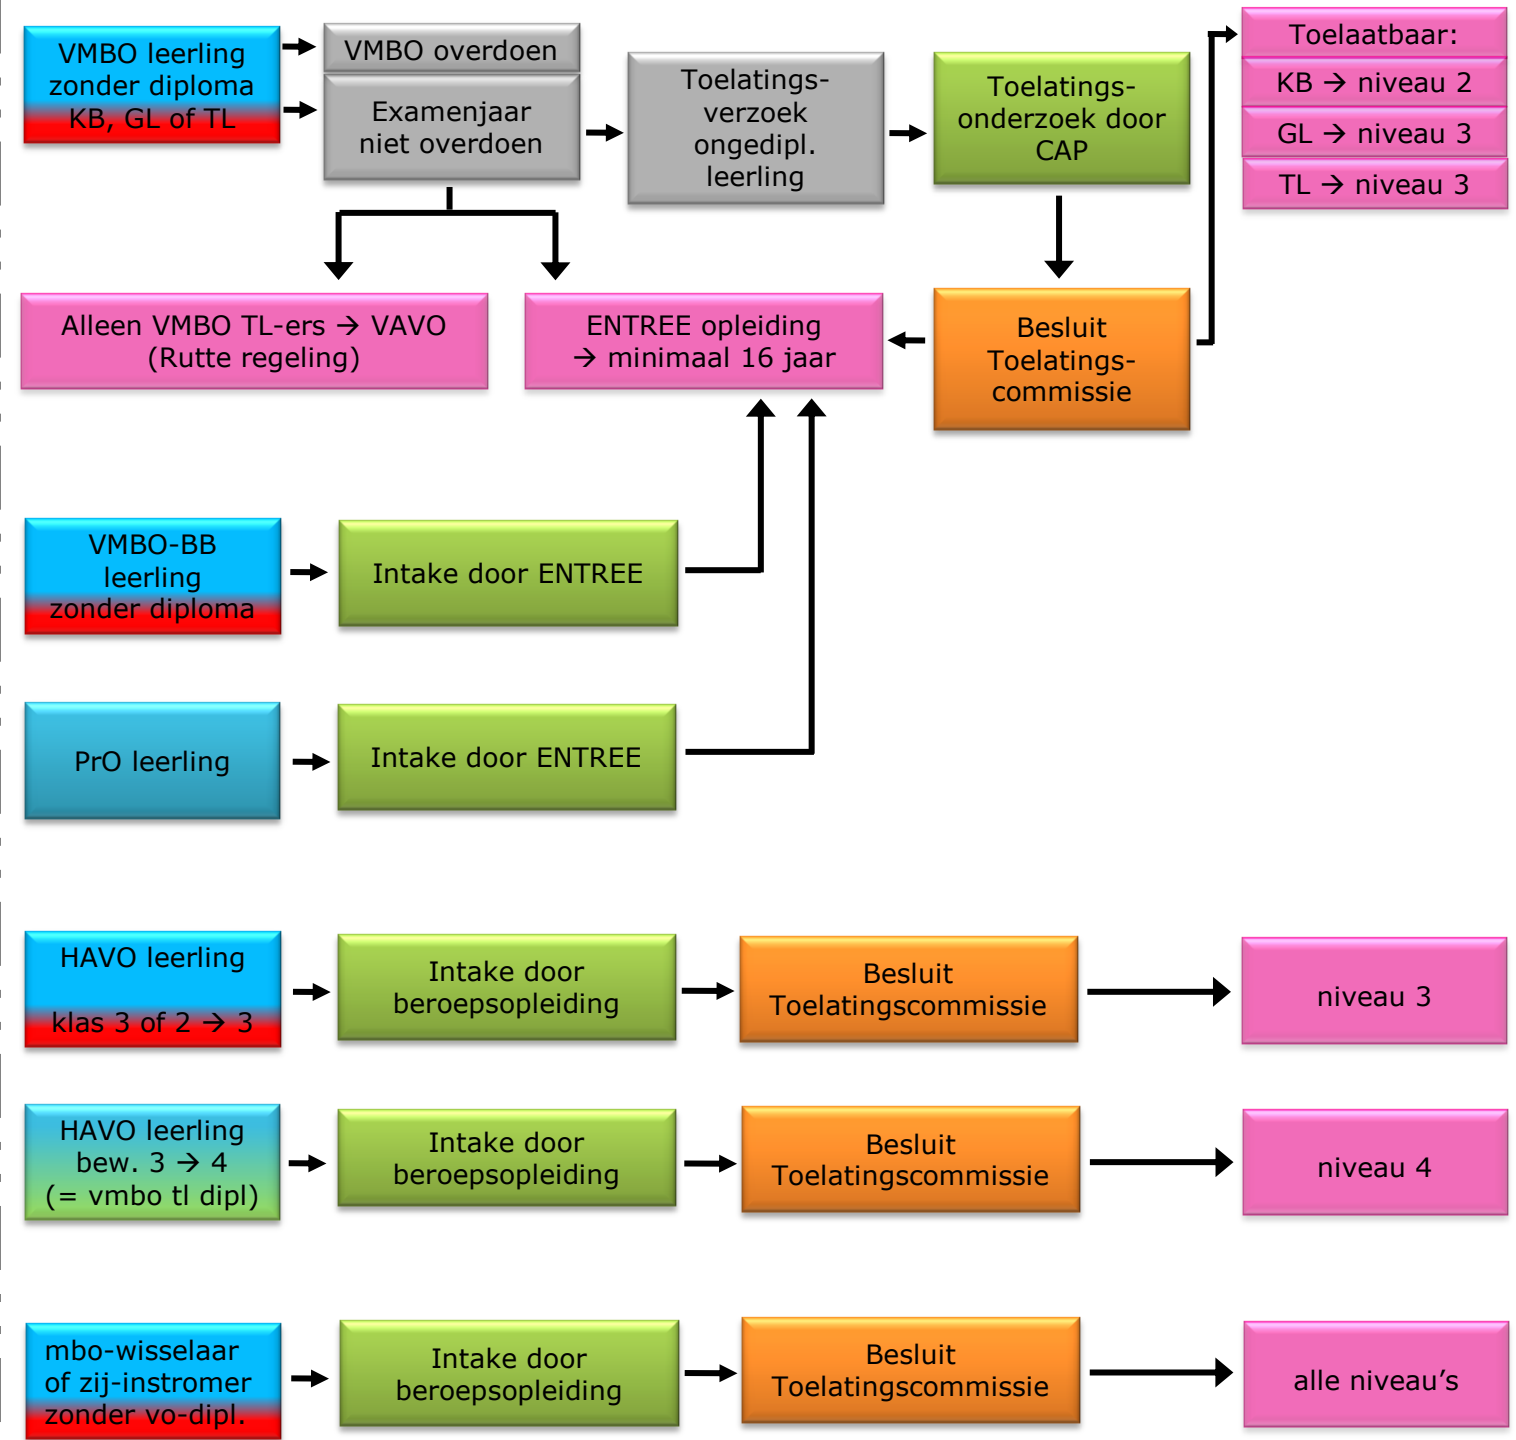

Diplomacheck VO leerlingen - 2014 | 2015

Vanaf 01-08-2016:
Geen toelating tot
Entreeopleiding indien
al 2 jaar inschrijving bij
een Entreeopleiding

Ongediplomeerde instroom - 2014 | 2015

23 juni 2014