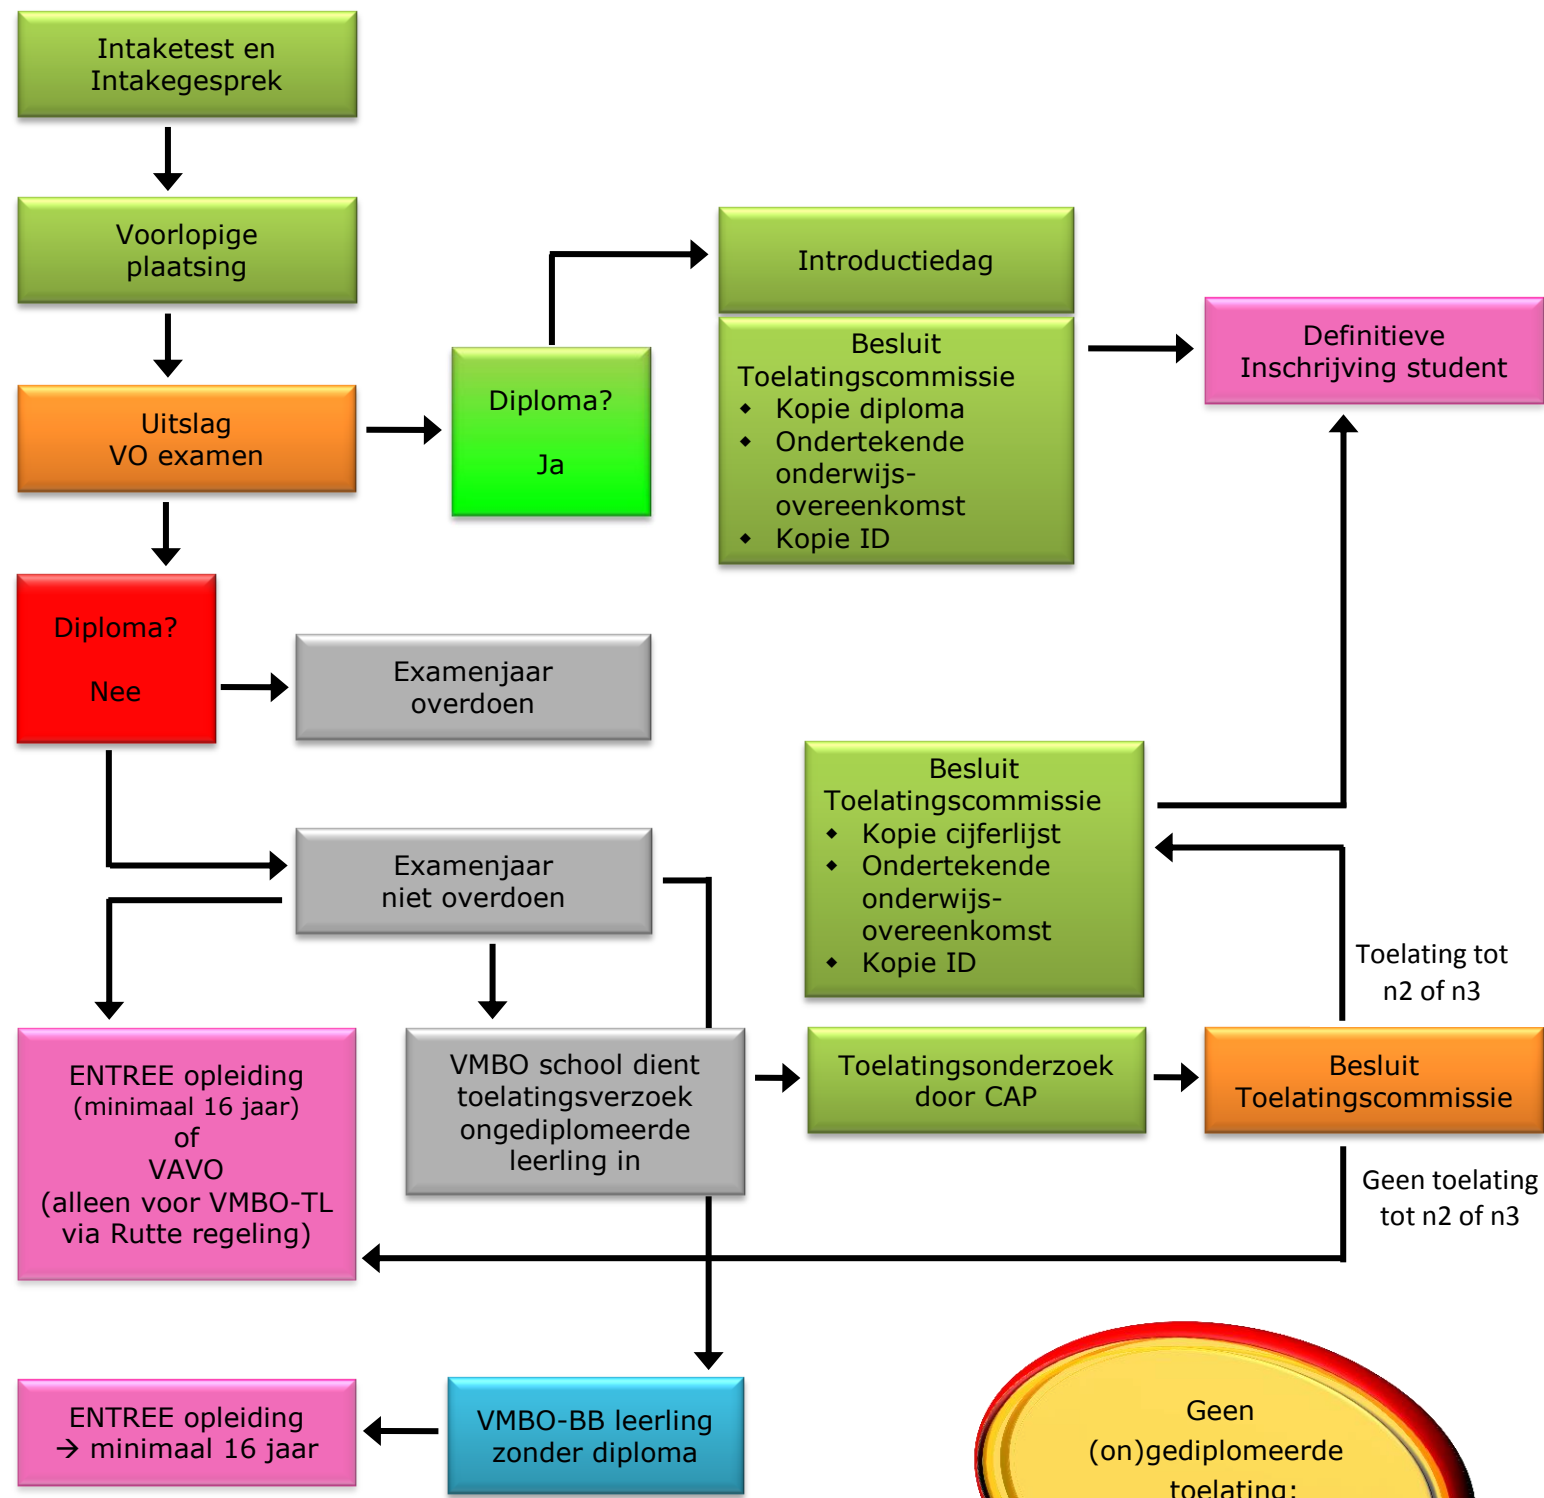

Diplomacheck VO leerlingen - 2014 | 2015

Vanaf 01-08-2016:
Geen toelating tot
Entreeopleiding indien
al 2 jaar inschrijving bij
een Entreeopleiding

Ongediplomeerde instroom - 2014 | 2015

23 juni 2014